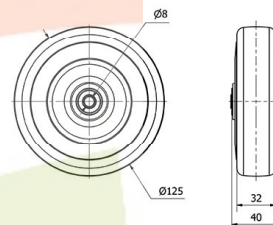

## Aros de Goma gris PGA 2-1125

EAN 8422202211251

Rueda suave y silenciosa.  
No mancha el suelo.

### Datos técnicos

Tipo Soporte	<b>Aro suelto</b>
Material	<b>Goma</b>
Temperatura Mínima (°C)	<b>-20</b>
Temperatura Máxima (°C)	<b>60</b>
Cojinete	<b>Bolas</b>
Color	<b>Gris</b>
Diámetro (mm)	<b>125</b>
Ancho de banda (mm)	<b>32</b>
Diámetro agujero del buje	<b>8</b>
Longitud del Buje	<b>40</b>
Capacidad de carga (kg)	<b>135</b>
Peso Unitario de la rueda (kg)	<b>0.395</b>
Volumen (cm <sup>3</sup> )	<b>625</b>
Antihilos	<b>2-2809</b>

### CAD

Para visualizar la imagen con mayor resolución y mas detalles técnicos, puedes acceder a la sección del CAD.