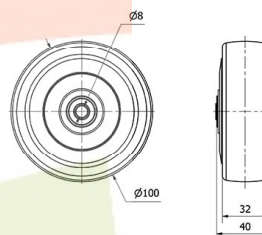

Aros de Goma gris PGA 2-1124

EAN 8422202211244

Rueda suave y silenciosa.
No mancha el suelo.

Datos técnicos

Tipo Soporte	Aro suelto
Material	Goma
Temperatura Mínima (°C)	-20
Temperatura Máxima (°C)	60
Cojinete	Bolas
Color	Gris
Diámetro (mm)	100
Ancho de banda (mm)	32
Diámetro agujero del buje	8
Longitud del Buje	40
Capacidad de carga (kg)	110
Peso Unitario de la rueda (kg)	0.287
Volumen (cm ³)	400
Antihilos	2-0821

CAD

Para visualizar la imagen con mayor resolución y mas detalles técnicos, puedes acceder a la sección del CAD.