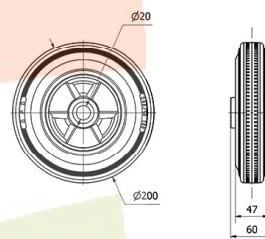

## Aros de Goma negra PS 2-1123

EAN 8422202211237

Rueda suave y silenciosa.

Máxima protección de los suelos.

Absorción de golpes y vibraciones.

### Datos técnicos

Tipo Soporte	<b>Aro suelto</b>
Material	<b>Goma</b>
Temperatura Mínima (°C)	<b>-20</b>
Temperatura Máxima (°C)	<b>60</b>
Cojinete	<b>Rodillos</b>
Color	<b>Negro</b>
Diámetro (mm)	<b>200</b>
Ancho de banda (mm)	<b>47</b>
Diámetro agujero del buje	<b>20</b>
Longitud del Buje	<b>60</b>
Capacidad de carga (kg)	<b>215</b>
Peso Unitario de la rueda (kg)	<b>1.62</b>
Volumen (cm <sup>3</sup> )	<b>2400</b>
Antihilos	<b>2-1250</b>

### CAD

Para visualizar la imagen con mayor resolución y mas detalles técnicos, puedes acceder a la sección del CAD.