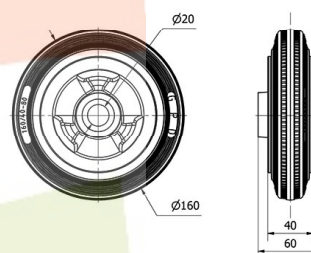

Aros de Goma negra PS 2-1122

EAN 8422202211220

Rueda suave y silenciosa.

Máxima protección de los suelos.

Absorción de golpes y vibraciones.

Datos técnicos

Tipo Soporte	Aro suelto
Material	Goma
Temperatura Mínima (°C)	-20
Temperatura Máxima (°C)	60
Cojinete	Rodillos
Color	Negro
Diámetro (mm)	160
Ancho de banda (mm)	40
Diámetro agujero del buje	20
Longitud del Buje	60
Capacidad de carga (kg)	160
Peso Unitario de la rueda (kg)	0.9
Volumen (cm ³)	1536

CAD

Para visualizar la imagen con mayor resolución y mas detalles técnicos, puedes acceder a la sección del CAD.