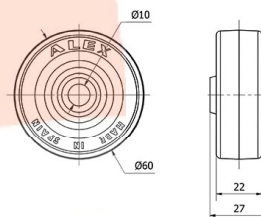

## Aros de Goma gris PGI 2-1064

EAN 8422202210643

No ralla el suelo.

Silenciosa y no deja huella.

### Datos técnicos

|                                |                   |
|--------------------------------|-------------------|
| Tipo Soporte                   | <b>Aro suelto</b> |
| Material                       | <b>Goma</b>       |
| Temperatura Mínima (°C)        | <b>-20</b>        |
| Temperatura Máxima (°C)        | <b>60</b>         |
| Cojinete                       | <b>Liso</b>       |
| Color                          | <b>Gris</b>       |
| Diámetro (mm)                  | <b>60</b>         |
| Ancho de banda (mm)            | <b>22</b>         |
| Diámetro agujero del buje      | <b>10</b>         |
| Longitud del Buje              | <b>27</b>         |
| Capacidad de carga (kg)        | <b>40</b>         |
| Peso Unitario de la rueda (kg) | <b>0.045</b>      |
| Volumen (cm <sup>3</sup> )     | <b>94</b>         |
| Antihilos                      | <b>2-1563</b>     |

### CAD

Para visualizar la imagen con mayor resolución y mas detalles técnicos, puedes acceder a la sección del CAD.