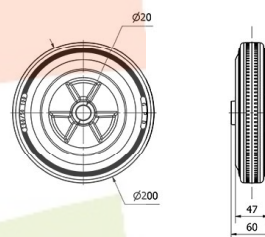

Aros de Goma negra PS 2-0853

EAN 8422202208534

Rueda suave y silenciosa.

Máxima protección de los suelos.

Absorción de golpes y vibraciones.

Datos técnicos

Tipo Soporte	Aro suelto
Material	Goma
Temperatura Mínima (°C)	-20
Temperatura Máxima (°C)	60
Cojinete	Liso
Color	Negro
Diámetro (mm)	200
Ancho de banda (mm)	47
Diámetro agujero del buje	20
Longitud del Buje	60
Capacidad de carga (kg)	215
Peso Unitario de la rueda (kg)	1.5
Volumen (cm ³)	2320
Antihilos	2-1250

CAD

Para visualizar la imagen con mayor resolución y mas detalles técnicos, puedes acceder a la sección del CAD.