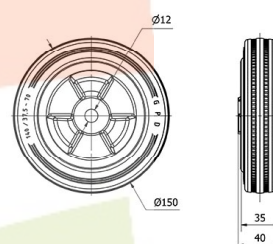

Aros de Goma negra PS 2-0851

EAN 8422202208510

Rueda suave y silenciosa.

Máxima protección de los suelos.

Absorción de golpes y vibraciones.

Datos técnicos

Tipo Soporte	Aro suelto
Material	Goma
Temperatura Mínima (°C)	-20
Temperatura Máxima (°C)	60
Cojinete	Liso
Color	Negro
Diámetro (mm)	150
Ancho de banda (mm)	35
Diámetro agujero del buje	12
Longitud del Buje	40
Capacidad de carga (kg)	150
Peso Unitario de la rueda (kg)	0.552
Volumen (cm ³)	804

CAD

Para visualizar la imagen con mayor resolución y mas detalles técnicos, puedes acceder a la sección del CAD.