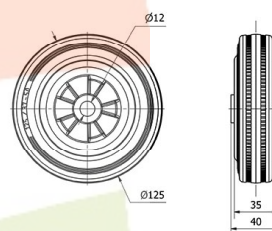

Aros de Goma negra PS 2-0850

EAN 8422202208503

Rueda suave y silenciosa.

Máxima protección de los suelos.

Absorción de golpes y vibraciones.

Datos técnicos

Tipo Soporte	Aro suelto
Material	Goma
Temperatura Mínima (°C)	-20
Temperatura Máxima (°C)	60
Cojinete	Liso
Color	Negro
Diámetro (mm)	125
Ancho de banda (mm)	35
Diámetro agujero del buje	12
Longitud del Buje	40
Capacidad de carga (kg)	125
Peso Unitario de la rueda (kg)	0.446
Volumen (cm ³)	625

CAD

Para visualizar la imagen con mayor resolución y mas detalles técnicos, puedes acceder a la sección del CAD.