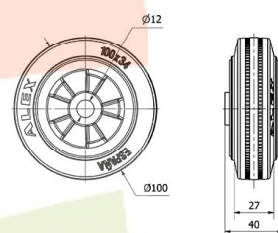

Aros de Goma negra PS 2-0849

EAN 8422202208497

Rueda suave y silenciosa.

Máxima protección de los suelos.

Absorción de golpes y vibraciones.

Datos técnicos

Tipo Soporte	Aro suelto
Material	Goma
Temperatura Mínima (°C)	-20
Temperatura Máxima (°C)	60
Cojinete	Liso
Color	Negro
Diámetro (mm)	100
Ancho de banda (mm)	27
Diámetro agujero del buje	12
Longitud del Buje	40
Capacidad de carga (kg)	100
Peso Unitario de la rueda (kg)	0.25
Volumen (cm ³)	390

CAD

Para visualizar la imagen con mayor resolución y mas detalles técnicos, puedes acceder a la sección del CAD.