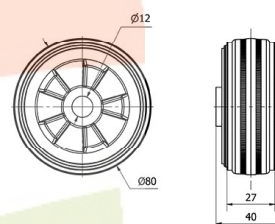

## Aros de Goma negra PS 2-0848

EAN 8422202208480

Rueda suave y silenciosa.

Máxima protección de los suelos.

Absorción de golpes y vibraciones.

### Datos técnicos

Tipo Soporte	<b>Aro suelto</b>
Material	<b>Goma</b>
Temperatura Mínima (°C)	<b>-20</b>
Temperatura Máxima (°C)	<b>60</b>
Cojinete	<b>Liso</b>
Color	<b>Negro</b>
Diámetro (mm)	<b>80</b>
Ancho de banda (mm)	<b>27</b>
Diámetro agujero del buje	<b>12</b>
Longitud del Buje	<b>40</b>
Capacidad de carga (kg)	<b>75</b>
Peso Unitario de la rueda (kg)	<b>0.14</b>
Volumen (cm <sup>3</sup> )	<b>250</b>

### CAD

Para visualizar la imagen con mayor resolución y mas detalles técnicos, puedes acceder a la sección del CAD.