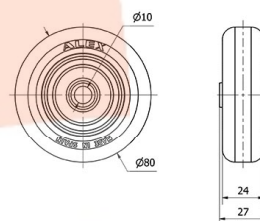

## Aros de Goma gris PGI 2-0806

EAN 8422202208060

No ralla el suelo.

Silenciosa y no deja huella.

### Datos técnicos

Tipo Soporte	<b>Aro suelto</b>
Material	<b>Goma</b>
Temperatura Mínima (°C)	<b>-20</b>
Temperatura Máxima (°C)	<b>60</b>
Cojinete	<b>Liso</b>
Color	<b>Gris</b>
Diámetro (mm)	<b>80</b>
Ancho de banda (mm)	<b>24</b>
Diámetro agujero del buje	<b>10</b>
Longitud del Buje	<b>27</b>
Capacidad de carga (kg)	<b>60</b>
Peso Unitario de la rueda (kg)	<b>0.082</b>
Volumen (cm <sup>3</sup> )	<b>173</b>
Antihilos	<b>2-0820</b>

### CAD

Para visualizar la imagen con mayor resolución y mas detalles técnicos, puedes acceder a la sección del CAD.