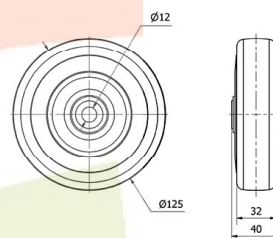

Aros de Goma gris PGA 2-0790

EAN 8422202207902

Rueda suave y silenciosa.

No mancha el suelo.

Datos técnicos

Tipo Soporte	Aro suelto
Material	Goma
Temperatura Mínima (°C)	-20
Temperatura Máxima (°C)	60
Cojinete	Liso
Color	Gris
Diámetro (mm)	125
Ancho de banda (mm)	32
Diámetro agujero del buje	12
Longitud del Buje	40
Capacidad de carga (kg)	135
Peso Unitario de la rueda (kg)	0.37
Volumen (cm ³)	422
Antihilos	2-8809

CAD

Para visualizar la imagen con mayor resolución y mas detalles técnicos, puedes acceder a la sección del CAD.