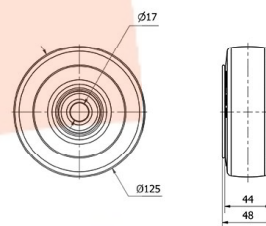

## Aros de Goma negra TPG 2-0785

EAN 8422202207858

Ideal en el traslado manual de cargas medianas y desplazamiento silencioso.

Absorción de golpes y vibraciones.

Máxima protección de los suelos y del equipo.

### Datos técnicos

Tipo Soporte	<b>Aro suelto</b>
Material	<b>Goma</b>
Temperatura Mínima (°C)	<b>-20</b>
Temperatura Máxima (°C)	<b>60</b>
Cojinete	<b>Bolas</b>
Color	<b>Negro</b>
Diámetro (mm)	<b>125</b>
Ancho de banda (mm)	<b>44</b>
Diámetro agujero del buje	<b>17</b>
Longitud del Buje	<b>53</b>
Capacidad de carga (kg)	<b>200</b>
Peso Unitario de la rueda (kg)	<b>0.745</b>
Volumen (cm <sup>3</sup> )	<b>828</b>
Antihilos	<b>2-0819</b>

### CAD

Para visualizar la imagen con mayor resolución y mas detalles técnicos, puedes acceder a la sección del CAD.