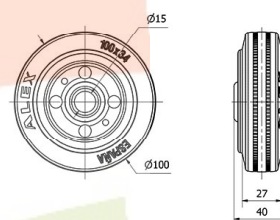

Aros de Goma negra BS 2-0412

EAN 8422202204123

Ruedas suaves y silenciosas.

Máxima protección de los suelos.

Absorción de golpes y vibraciones.

Datos técnicos

Tipo Soporte	Aro suelto
Material	Goma
Temperatura Mínima (°C)	-20
Temperatura Máxima (°C)	60
Cojinete	Rodillos
Color	Negro
Diámetro (mm)	100
Ancho de banda (mm)	27
Diámetro agujero del buje	15
Longitud del Buje	40
Capacidad de carga (kg)	110
Peso Unitario de la rueda (kg)	0.358
Volumen (cm ³)	400
Antihilos	2-0816

CAD

Para visualizar la imagen con mayor resolución y mas detalles técnicos, puedes acceder a la sección del CAD.