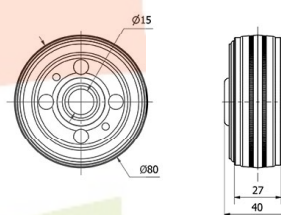

## Aros de Goma negra BS 2-0411

EAN 8422202204116

Ruedas suaves y silenciosas.

Máxima protección de los suelos.

Absorción de golpes y vibraciones.

### Datos técnicos

Tipo Soporte	<b>Aro suelto</b>
Material	<b>Goma</b>
Temperatura Mínima (°C)	<b>-20</b>
Temperatura Máxima (°C)	<b>60</b>
Cojinete	<b>Rodillos</b>
Color	<b>Negro</b>
Diámetro (mm)	<b>80</b>
Ancho de banda (mm)	<b>27</b>
Diámetro agujero del buje	<b>15</b>
Longitud del Buje	<b>40</b>
Capacidad de carga (kg)	<b>80</b>
Peso Unitario de la rueda (kg)	<b>0.272</b>
Volumen (cm <sup>3</sup> )	<b>256</b>
Antihilos	<b>2-0816</b>

### CAD

Para visualizar la imagen con mayor resolución y mas detalles técnicos, puedes acceder a la sección del CAD.