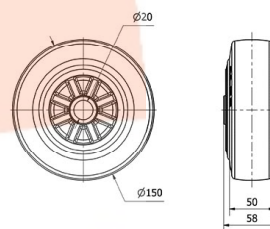

CAD

Para visualizar la imagen con mayor resolución y mas detalles técnicos, puedes acceder a la sección del CAD.