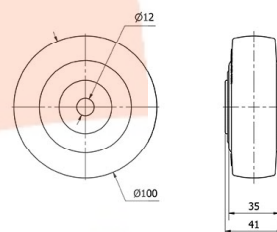

## Aros de Goma negra TPG 2-0060

EAN 8422202200606

Ideal en el traslado manual de cargas medianas y desplazamiento silencioso.

Absorción de golpes y vibraciones.

Máxima protección de los suelos y del equipo.

### Datos técnicos

Tipo Soporte	<b>Aro suelto</b>
Material	<b>Goma</b>
Temperatura Mínima (°C)	<b>-20</b>
Temperatura Máxima (°C)	<b>60</b>
Cojinete	<b>Liso</b>
Color	<b>Negro</b>
Diámetro (mm)	<b>100</b>
Ancho de banda (mm)	<b>35</b>
Diámetro agujero del buje	<b>12</b>
Longitud del Buje	<b>41</b>
Capacidad de carga (kg)	<b>130</b>
Peso Unitario de la rueda (kg)	<b>0.35</b>
Volumen (cm <sup>3</sup> )	<b>400</b>

### CAD

Para visualizar la imagen con mayor resolución y mas detalles técnicos, puedes acceder a la sección del CAD.