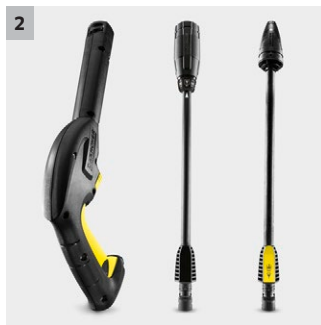

K 2 Premium Power Control

Limpiadora de alta presión K 2 Premium Power Control con depósito de detergente para suciedad ligera. Incluye un práctico asesor que ofrece útiles consejos de limpieza a través de la aplicación.

2 Pistola y lanzas pulverizadoras con Quick Connect

- Solo insertar y girar: existen dos lanzas pulverizadoras distintas.
- Ajuste óptimo de la presión: tres niveles de presión y un nivel de detergente disponibles.

K 2 Premium Power Control

- Pistola con lanza pulverizadora Click Vario Power
- Asa telescópica extensible
- Depósito de detergente

Características técnicas

Ref. de pedido.	1.673-630.0	
Código EAN	4054278604077	
Tipo de corriente.	V / Hz	220 - 240 / 50 - 60
Presión	bar / MPa	20 - máx. 110 / 2 - máx. 11
Caudal	l/h	máx. 360
Temperatura de entrada	°C	máx. 40
Rendimiento de superficie	m ² /h	20
Potencia de conexión	kW	1,4
Peso sin accesorios.	kg	4,11
Dimensiones (la. × an. × al.).	mm	246 × 280 × 586

Equipamiento

Pistola de alta presión	G 120 Q
Vario Power Jet	-
Lanza pulverizadora Click Vario Power	■
Boquilla turbo	■
Manguera de alta presión	m 7
Sistema Quick Connect en el equipo	■
Aplicación de detergente mediante	Aspiración
Filtro de agua integrado	■
Conector para mangueras de riego A3/4"	■
Asa telescópica	■