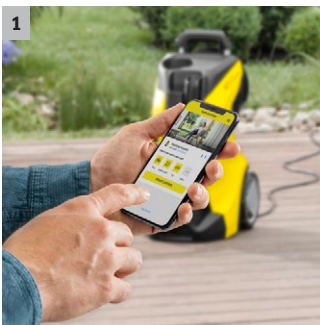

K 2 Premium Power Control

Limpiadora de alta presión K 2 Premium Power Control con depósito de detergente para suciedad ligera. Incluye un práctico asesor que ofrece útiles consejos de limpieza a través de la aplicación.

2 Pistola y lanzas pulverizadoras con Quick Connect

- Solo insertar y girar: existen dos lanzas pulverizadoras distintas.
- Ajuste óptimo de la presión: tres niveles de presión y un nivel de detergente disponibles.

Equipamiento

Pistola de alta presión	G 120 Q
Vario Power Jet	-
Lanza pulverizadora Click Vario Power	■
Boquilla turbo	■
Manguera de alta presión	m 7
Sistema Quick Connect en el equipo	■
Aplicación de detergente mediante	Aspiración
Filtro de agua integrado	■
Conector para mangueras de riego A3/4"	■
Asa telescópica	■