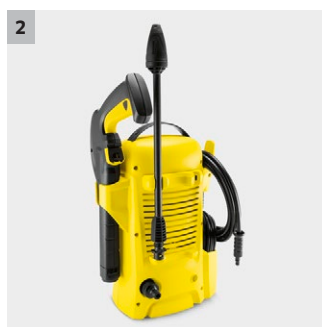

## K 2 Universal Edition Home

La hidrolimpiadora K2 Universal Edition Home elimina eficazmente la suciedad menos intensa en usos ocasionales para el hogar.

### 1 Compartimento para cable integrado

- El cable de corriente se guarda cómodamente para ahorrar espacio.