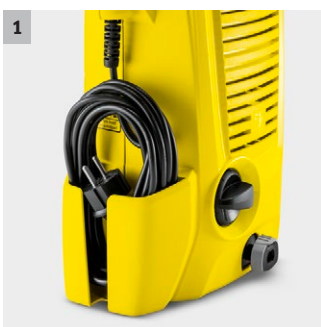

### 1 Compartimento para cable integrado

- El cable de corriente se guarda cómodamente para ahorrar espacio.

### 4 Sistema Quick Connect

- Para una conexión y desconexión rápida y sencilla de la manguera de alta presión en el equipo y la pistola.