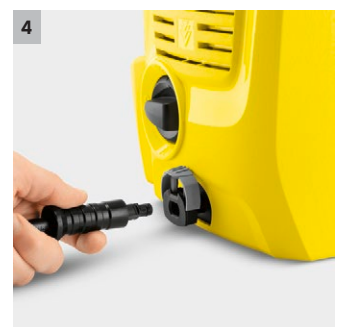

### 1 Compartimento para cable integrado

- El cable de corriente se guarda cómodamente para ahorrar espacio.

### 4 Sistema Quick Connect

- Para una conexión y desconexión rápida y sencilla de la manguera de alta presión en el equipo y la pistola.