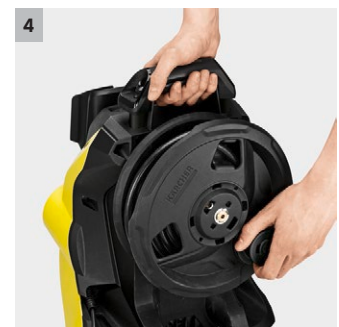

K 5 Premium Smart Control Home

K 5 Premium Smart Control: limpiadora de alta presión con Bluetooth, aplicación de soporte, modo Boost para una potencia extra, pistola G 180 Q Smart Control, Multi Jet 3 en 1, enrollador de mangueras. Incl. kit para el hogar.

3 Pistola Smart Control y lanza pulverizadora Multi Jet 3 en 1

- Pistola con display LCD y teclas para la regulación de la presión o la dosificación del detergente.
- La Multijet regulable 3 en 1 incorpora tres boquillas diferentes para un reemplazo sencillo.

K 5 Premium Smart Control Home

- Pistola Smart Control con teclas +/- y display LCD para la regulación de la presión y la dosificación del detergente
- Máxima estabilidad gracias a un centro bajo de gravedad, la guía de mangueras y un pie de soporte alargado
- Motor refrigerado por agua de alto rendimiento.