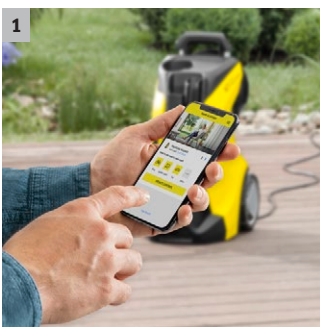

K 5 Premium Smart Control Home

K 5 Premium Smart Control: limpiadora de alta presión con Bluetooth, aplicación de soporte, modo Boost para una potencia extra, pistola G 180 Q Smart Control, Multi Jet 3 en 1, enrollador de mangueras. Incl. kit para el hogar.

1 Conexión por Bluetooth con la aplicación Home & Garden

- La aplicación Home & Garden de Kärcher le convierte en un experto en limpieza.
- Aproveche los amplios conocimientos de Kärcher para obtener un resultado de limpieza perfecto.

3 Pistola Smart Control y lanza pulverizadora Multi Jet 3 en 1

- Pistola con display LCD y teclas para la regulación de la presión o la dosificación del detergente.
- La Multijet regulable 3 en 1 incorpora tres boquillas diferentes para un reemplazo sencillo.

4 Enrollador de mangueras para un manejo cómodo

- La manguera de alta presión se almacena perfectamente protegida y en poco espacio.
- Trabajo cómodo: manguera siempre a mano gracias al enrollado y desenrollado fácil.