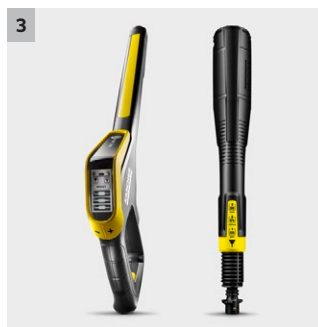

K 5 Premium Smart Control Home

K 5 Premium Smart Control: limpiadora de alta presión con Bluetooth, aplicación de soporte, modo Boost para una potencia extra, pistola G 180 Q Smart Control, Multi Jet 3 en 1, enrollador de mangueras. Incl. kit para el hogar.

3 Pistola Smart Control y lanza pulverizadora Multi Jet 3 en 1

- Pistola con display LCD y teclas para la regulación de la presión o la dosificación del detergente.
- La Multijet regulable 3 en 1 incorpora tres boquillas diferentes para un reemplazo sencillo.

K 5 Premium Smart Control Home

- Pistola Smart Control con teclas +/- y display LCD para la regulación de la presión y la dosificación del detergente
- Máxima estabilidad gracias a un centro bajo de gravedad, la guía de mangueras y un pie de soporte alargado
- Motor refrigerado por agua de alto rendimiento.