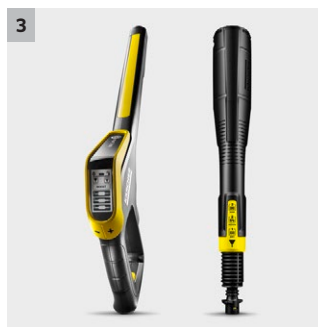

## K 5 Premium Smart Control

K 5 Premium Smart Control: limpiadora de alta presión con Bluetooth, aplicación con asesor, modo Boost para una potencia extra, pistola G 180 Q Smart Control, lanza pulverizadora Multi Jet 3 en 1, enrollador de mangueras.

### 3 Pistola Smart Control y lanza pulverizadora Multi Jet 3 en 1

- Pistola con display LCD y teclas para la regulación de la presión o la dosificación del detergente.
- La Multijet regulable 3 en 1 incorpora tres boquillas diferentes para un reemplazo sencillo.

## K 5 Premium Smart Control

- Pistola Smart Control con teclas +/- y display LCD para la regulación de la presión y la dosificación del detergente
- Máxima estabilidad gracias a un centro bajo de gravedad, la guía de mangueras y un pie de soporte alargado
- Motor refrigerado por agua de alto rendimiento.