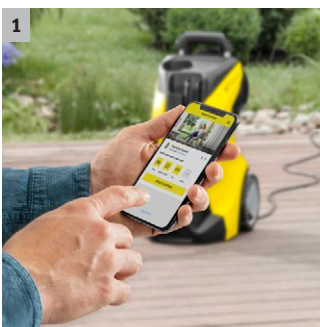

## K 5 Premium Smart Control

K 5 Premium Smart Control: limpiadora de alta presión con Bluetooth, aplicación con asesor, modo Boost para una potencia extra, pistola G 180 Q Smart Control, lanza pulverizadora Multi Jet 3 en 1, enrollador de mangueras.

### 1 Conexión por Bluetooth con la aplicación Home & Garden

- La aplicación Home & Garden de Kärcher le convierte en un experto en limpieza.
- Aproveche los amplios conocimientos de Kärcher para obtener un resultado de limpieza perfecto.

### 3 Pistola Smart Control y lanza pulverizadora Multi Jet 3 en 1

- Pistola con display LCD y teclas para la regulación de la presión o la dosificación del detergente.
- La Multijet regulable 3 en 1 incorpora tres boquillas diferentes para un reemplazo sencillo.