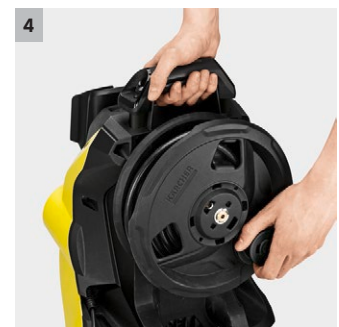

## K 5 Premium Smart Control

K 5 Premium Smart Control: limpiadora de alta presión con Bluetooth, aplicación con asesor, modo Boost para una potencia extra, pistola G 180 Q Smart Control, lanza pulverizadora Multi Jet 3 en 1, enrollador de mangueras.

### 3 Pistola Smart Control y lanza pulverizadora Multi Jet 3 en 1

- Pistola con display LCD y teclas para la regulación de la presión o la dosificación del detergente.
- La Multijet regulable 3 en 1 incorpora tres boquillas diferentes para un reemplazo sencillo.

## K 5 Premium Smart Control

- Pistola Smart Control con teclas +/- y display LCD para la regulación de la presión y la dosificación del detergente
- Máxima estabilidad gracias a un centro bajo de gravedad, la guía de mangueras y un pie de soporte alargado
- Motor refrigerado por agua de alto rendimiento.