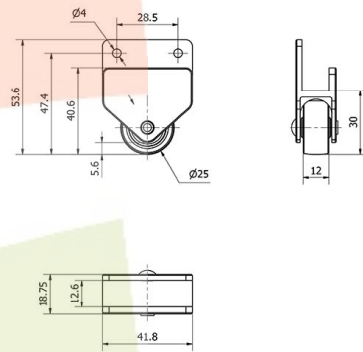

SERIE N-BP 1-0778

EAN 8422202107783

Ruedas de Poliamix negro. Especialmente indicada para soportar cargas hasta 25 Kg por rueda. Su uso es aplicable en: pequeños muebles, camas nido, canapés, mesas de noche, cajoneras, sofás, mobiliario de decoración.

BP: Ligera y resistente. Fácil desplazamiento. Respetuosa con el parquet, ideformables.

Datos técnicos

Tipo Soporte	Fijo
Tipo Fijación	Platina
Tipo Freno	Sin Freno
Material	Poliamix
Cojinete	Liso
Diámetro (mm)	25
Ancho de banda (mm)	12
Altura total (mm)	54
Capacidad de carga (kg)	25

CAD

Para visualizar la imagen con mayor resolución y mas detalles técnicos, puedes acceder a la sección del CAD.

Soporte

Fabricada con chapa de acero o poliamix de hasta 2mm de espesor. Ruedas de Goma de 25,30, 40, 50 de diametro. Ruedas silenciosas, no dejan huella, respetuosas con el suelo de parquet, indeformables, resistentes y de fácil desplazamiento. Fabricadas según norma Europeas EN 12528.

Aro

Rueda de polipropileno gris

Rango de temperatura: $-20^{\circ} \div +60^{\circ}$

Facilidad de desplazamiento Muy bueno

Ruido durante la marcha Satisfactorio

Protección del suelo Satisfactorio