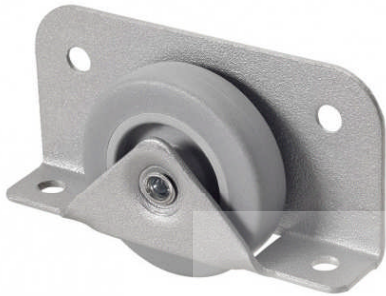

SERIE N-PGI 1-0774

EAN 8422202107745

Ruedas de Goma gris inyectada. Especialmente indicada para soportar cargas hasta 60 Kg por rueda. Su uso es aplicable en: pequeños muebles, camas nido, canapés, mesas de noche, cajoneras, sofás, mobiliario de decoración.

PGI: No ralla el suelo. Silenciosa y no deja huella, respetuosa con el parquet, indeformables.

Datos técnicos

Tipo Soporte	Fijo
Tipo Fijación	Platina
Tipo Freno	Sin Freno
Material	Acero
Cojinete	Liso
Diámetro (mm)	50
Ancho de banda (mm)	10
Altura total (mm)	44
Capacidad de carga (kg)	45

CAD

Para visualizar la imagen con mayor resolución y mas detalles técnicos, puedes acceder a la sección del CAD.

Soporte

Fabricada con chapa de acero o poliamix de hasta 2mm de espesor. Ruedas de Goma de 25,30, 40, 50 de diametro. Ruedas silenciosas, no dejan huella, respetuosas con el suelo de parquet, indeformables, resistentes y de fácil desplazamiento. Fabricadas según norma Europeas EN 12528.

Aro

Núcleo de poliamix y banda de goma gris

Rango de temperatura: $-20^{\circ} \div +60^{\circ}$

Facilidad de desplazamiento Bueno

Ruido durante la marcha Muy bueno

Protección del suelo Muy bueno