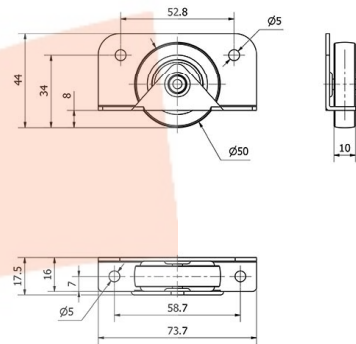

SERIE N-PGI 1-0774

EAN 8422202107745

Ruedas de Goma gris inyectada. Especialmente indicada para soportar cargas hasta 60 Kg por rueda. Su uso es aplicable en: pequeños muebles, camas nido, canapés, mesas de noche, cajoneras, sofás, mobiliario de decoración.

PGI: No ralla el suelo. Silenciosa y no deja huella, respetuosa con el parquet, indeformables.

Datos técnicos

Tipo Soporte	Fijo
Tipo Fijación	Platina
Tipo Freno	Sin Freno
Material	Acero
Cojinete	Liso
Diámetro (mm)	50
Ancho de banda (mm)	10
Altura total (mm)	44
Capacidad de carga (kg)	45

CAD

Para visualizar la imagen con mayor resolución y mas detalles técnicos, puedes acceder a la sección del CAD.

Soporte

Fabricada con chapa de acero o poliamix de hasta 2mm de espesor. Ruedas de Goma de 25,30, 40, 50 de diametro. Ruedas silenciosas, no dejan huella, respetuosas con el suelo de parquet, indeformables, resistentes y de fácil desplazamiento. Fabricadas según norma Europeas EN 12528.