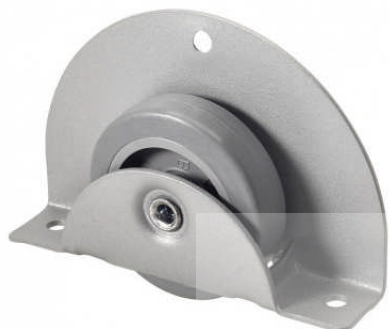

SERIE N-PGI 1-0772

EAN 8422202107721

Ruedas de Goma gris inyectada. Especialmente indicada para soportar cargas hasta 60 Kg por rueda. Su uso es aplicable en: pequeños muebles, camas nido, canapés, mesas de noche, cajoneras, sofás, mobiliario de decoración.

PGI: No ralla el suelo. Silenciosa y no deja huella, respetuosa con el parquet, indeformables.

Datos técnicos

Tipo Soporte	Fijo
Tipo Fijación	Platina
Tipo Freno	Sin Freno
Material	Acero
Cojinete	Liso
Díámetro (mm)	50
Ancho de banda (mm)	13
Altura total (mm)	67
Capacidad de carga (kg)	60

CAD

Para visualizar la imagen con mayor resolución y mas detalles técnicos, puedes acceder a la sección del CAD.

Soporte

Fabricada con chapa de acero o poliamix de hasta 2mm de espesor. Ruedas de Goma de 25,30, 40, 50 de diametro. Ruedas silenciosas, no dejan huella, respetuosas con el suelo de parquet, indeformables, resistentes y de fácil desplazamiento. Fabricadas según norma Europeas EN 12528.

Productos Similares

Aro

Núcleo de poliamix y banda de goma gris

Rango de temperatura: $-20^{\circ} \div +60^{\circ}$

Facilidad de desplazamiento	Bueno
Ruido durante la marcha	Muy bueno
Protección del suelo	Muy bueno