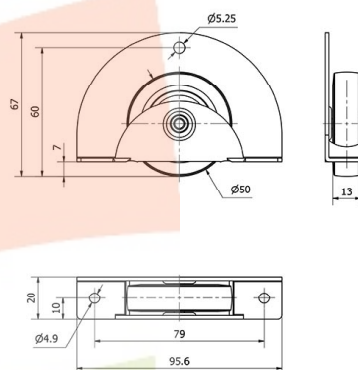

SERIE N-PGI 1-0772

EAN 8422202107721

Ruedas de Goma gris inyectada. Especialmente indicada para soportar cargas hasta 60 Kg por rueda. Su uso es aplicable en: pequeños muebles, camas nido, canapés, mesas de noche, cajoneras, sofás, mobiliario de decoración.

PGI: No ralla el suelo. Silenciosa y no deja huella, respetuosa con el parquet, indeformables.

Datos técnicos

Tipo Soporte	Fijo
Tipo Fijación	Platina
Tipo Freno	Sin Freno
Material	Acero
Cojinete	Liso
Díámetro (mm)	50
Ancho de banda (mm)	13
Altura total (mm)	67
Capacidad de carga (kg)	60

CAD

Para visualizar la imagen con mayor resolución y mas detalles técnicos, puedes acceder a la sección del CAD.

Soporte

Fabricada con chapa de acero o poliamix de hasta 2mm de espesor. Ruedas de Goma de 25,30, 40, 50 de diametro. Ruedas silenciosas, no dejan huella, respetuosas con el suelo de parquet, indeformables, resistentes y de fácil desplazamiento. Fabricadas según norma Europeas EN 12528.