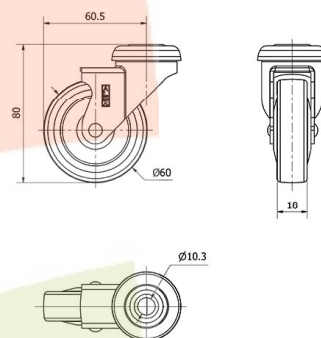

## SERIE BD-PUA 1-0735

EAN 8422202107356

Ruedas de poliuretano inyectado blando azul especialmente indicada para soportar altas cargas hasta 40 Kg.

Se aplica en muebles pequeños, expositores, displays, vitrinas, mesas de ordenador, mesillas de noche, archivadores.

### Datos técnicos

Tipo Soporte	<b>Giratorio</b>
Tipo Fijación	<b>Agujero pasante</b>
Tipo Freno	<b>Sin Freno</b>
Cojinete	<b>Liso</b>
Diámetro (mm)	<b>60</b>
Ancho de banda (mm)	<b>18</b>
Diámetro agujero (mm)	<b>10</b>
Radio de giro (mm)	<b>65</b>
Altura total (mm)	<b>78</b>
Capacidad de carga (kg)	<b>40</b>
Peso Unitario de la rueda (kg)	<b>0.18</b>
Volumen (cm <sup>3</sup> )	<b>257</b>

### CAD

Para visualizar la imagen con mayor resolución y mas detalles técnicos, puedes acceder a la sección del CAD.

## Soporte

Fabricada con chapa de acero embutida hasta 2 mm de espesor. Acabado niquelado brillante. Ruedas de goma de 50 mm y 60 mm de diámetro con placas anti hilos incluidas de serie. Fabricadas según normas europeas EN 12528.