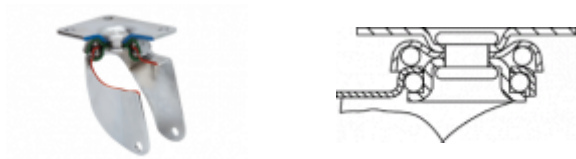

### Datos técnicos

Tipo Soporte	<b>Giratorio</b>
Tipo Fijación	<b>Agujero pasante</b>
Tipo Freno	<b>Sin Freno</b>
Cojinete	<b>Liso</b>
Diámetro (mm)	<b>60</b>
Ancho de banda (mm)	<b>18</b>
Diámetro agujero (mm)	<b>10</b>
Radio de giro (mm)	<b>65</b>
Altura total (mm)	<b>78</b>
Capacidad de carga (kg)	<b>40</b>
Peso Unitario de la rueda (kg)	<b>0.18</b>
Volumen (cm <sup>3</sup> )	<b>257</b>

## Soporte

Fabricada con chapa de acero embutida hasta 2 mm de espesor. Acabado niquelado brillante. Ruedas de goma de 50 mm y 60 mm de diámetro con placas anti hilos incluidas de serie. Fabricadas según normas europeas EN 12528.