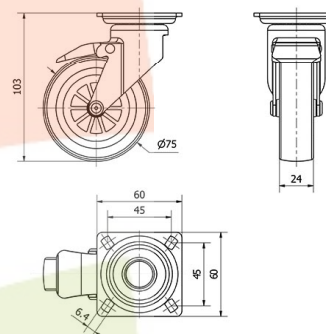

## SERIE MDC-MDC Azul 1-0610

EAN 8422202106106

Nuestra gama de ruedas de decoración MDC de aro con banda de rodadura de poliuretano y núcleo de policarbonato en colores: azul, amarillo, verde, negro, naranja y rojo y acabado cromado pulido. Con pisada blanda, no marcan los suelos. Está recomendada para muebles de interior, mesitas, muebles auxiliares, expositores, decoración, vitrinas, taburetes, bricolaje, equipos de belleza y peluquerías, espacios comerciales, interiorismo, tiendas de moda, muebles de diseño, hogar.

### Datos técnicos

Tipo Soporte	<b>Giratorio</b>
Tipo Fijación	<b>Platina</b>
Tipo Freno	<b>Freno Rueda</b>
Material	<b>Policarbonato-Decoración</b>
Cojinete	<b>Liso</b>
Diámetro (mm)	<b>75</b>
Ancho de banda (mm)	<b>24</b>
Medidas de la placa (mm)	<b>60x60</b>
Distancia entre agujeros (mm)	<b>45x45</b>
Diámetro agujero (mm)	<b>6</b>
Altura total (mm)	<b>103</b>
Capacidad de carga (kg)	<b>50</b>
Peso Unitario de la rueda (kg)	<b>0.3</b>
Volumen (cm <sup>3</sup> )	<b>606</b>

### CAD

Para visualizar la imagen con mayor resolución y mas detalles técnicos, puedes acceder a la sección del CAD.