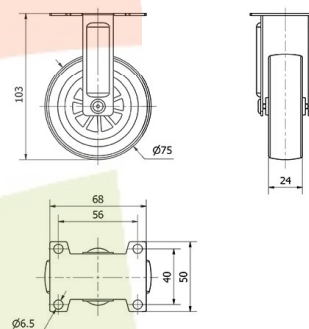

SERIE MDC-MDC Verde 1-0604

EAN 8422202106045

Nuestra gama de ruedas de decoración MDC de aro con banda de rodadura de poliuretano y núcleo de policarbonato en colores: azul, amarillo, verde, negro, naranja y rojo y acabado cromado pulido. Con pisada blanda, no marcan los suelos. Está recomendada para muebles de interior, mesitas, muebles auxiliares, expositores, decoración, vitrinas, taburetes, bricolaje, equipos de belleza y peluquerías, espacios comerciales, interiorismo, tiendas de moda, muebles de diseño, hogar.

Datos técnicos

| | |
|--------------------------------|---------------------------------|
| Tipo Soporte | Fijo |
| Tipo Fijación | Platina |
| Tipo Freno | Sin Freno |
| Material | Policarbonato-Decoración |
| Cojinete | Liso |
| Diámetro (mm) | 75 |
| Ancho de banda (mm) | 24 |
| Medidas de la placa (mm) | 68x50 |
| Distancia entre agujeros (mm) | 56x40 |
| Diámetro agujero (mm) | 6 |
| Altura total (mm) | 103 |
| Capacidad de carga (kg) | 50 |
| Peso Unitario de la rueda (kg) | 0.25 |
| Volumen (cm ³) | 386 |

CAD

Para visualizar la imagen con mayor resolución y mas detalles técnicos, puedes acceder a la sección del CAD.

Soporte

Soporte de chapa de acero. Acabado cromado pulido. Disponible con freno (palanca transparente). Aro con banda de rodadura de poliuretano y núcleo de policarbonato en colores transparentes. Color de los aros: verde, amarillo, naranja, azul, negro y rojo.