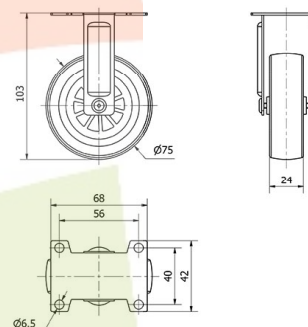

## SERIE MDC-MDC Azul 1-0602

EAN 8422202106021

Nuestra gama de ruedas de decoración MDC de aro con banda de rodadura de poliuretano y núcleo de policarbonato en colores: azul, amarillo, verde, negro, naranja y rojo y acabado cromado pulido. Con pisada blanda, no marcan los suelos. Está recomendada para muebles de interior, mesitas, muebles auxiliares, expositores, decoración, vitrinas, taburetes, bricolaje, equipos de belleza y peluquerías, espacios comerciales, interiorismo, tiendas de moda, muebles de diseño, hogar.

### Datos técnicos

Tipo Soporte	<b>Fijo</b>
Tipo Fijación	<b>Platina</b>
Tipo Freno	<b>Sin Freno</b>
Material	<b>Policarbonato-Decoración</b>
Cojinete	<b>Liso</b>
Diámetro (mm)	<b>75</b>
Ancho de banda (mm)	<b>24</b>
Medidas de la placa (mm)	<b>68x50</b>
Distancia entre agujeros (mm)	<b>56x40</b>
Diámetro agujero (mm)	<b>6</b>
Altura total (mm)	<b>103</b>
Capacidad de carga (kg)	<b>50</b>
Peso Unitario de la rueda (kg)	<b>0.25</b>
Volumen (cm <sup>3</sup> )	<b>386</b>

### CAD

Para visualizar la imagen con mayor resolución y mas detalles técnicos, puedes acceder a la sección del CAD.