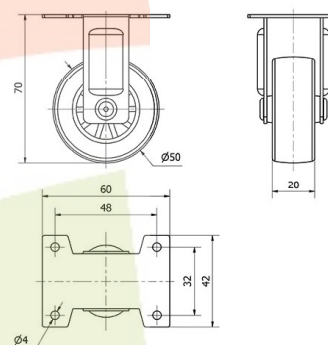

## SERIE MDC-MDC Amarillo 1-0599

EAN 8422202105994

Nuestra gama de ruedas de decoración MDC de aro con banda de rodadura de poliuretano y núcleo de policarbonato en colores: azul, amarillo, verde, negro, naranja y rojo y acabado cromado pulido. Con pisada blanda, no marcan los suelos. Está recomendada para muebles de interior, mesitas, muebles auxiliares, expositores, decoración, vitrinas, taburetes, bricolaje, equipos de belleza y peluquerías, espacios comerciales, interiorismo, tiendas de moda, muebles de diseño, hogar.

### Datos técnicos

Tipo Soporte	<b>Fijo</b>
Tipo Fijación	<b>Platina</b>
Tipo Freno	<b>Sin Freno</b>
Material	<b>Policarbonato-Decoración</b>
Cojinete	<b>Liso</b>
Diámetro (mm)	<b>50</b>
Ancho de banda (mm)	<b>20</b>
Medidas de la placa (mm)	<b>60x42</b>
Distancia entre agujeros (mm)	<b>48x32</b>
Diámetro agujero (mm)	<b>4</b>
Altura total (mm)	<b>70</b>
Capacidad de carga (kg)	<b>40</b>
Peso Unitario de la rueda (kg)	<b>0.15</b>
Volumen (cm <sup>3</sup> )	<b>176</b>

### CAD

Para visualizar la imagen con mayor resolución y mas detalles técnicos, puedes acceder a la sección del CAD.