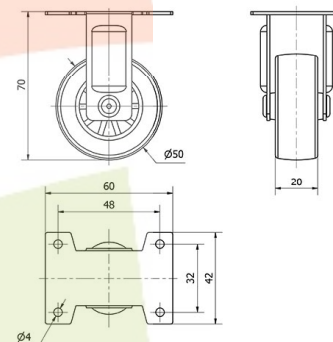

SERIE MDC-MDC Azul 1-0598

EAN 8422202105987

Nuestra gama de ruedas de decoración MDC de aro con banda de rodadura de poliuretano y núcleo de policarbonato en colores: azul, amarillo, verde, negro, naranja y rojo y acabado cromado pulido. Con pisada blanda, no marcan los suelos. Está recomendada para muebles de interior, mesitas, muebles auxiliares, expositores, decoración, vitrinas, taburetes, bricolaje, equipos de belleza y peluquerías, espacios comerciales, interiorismo, tiendas de moda, muebles de diseño, hogar.

Datos técnicos

Tipo Soporte	Fijo
Tipo Fijación	Platina
Tipo Freno	Sin Freno
Material	Policarbonato-Decoración
Cojinete	Liso
Diámetro (mm)	50
Ancho de banda (mm)	20
Medidas de la placa (mm)	60x42
Distancia entre agujeros (mm)	48x32
Diámetro agujero (mm)	4
Altura total (mm)	70
Capacidad de carga (kg)	40
Peso Unitario de la rueda (kg)	0.15
Volumen (cm ³)	176

CAD

Para visualizar la imagen con mayor resolución y mas detalles técnicos, puedes acceder a la sección del CAD.

Soporte

Soporte de chapa de acero. Acabado cromado pulido. Disponible con freno (palanca transparente). Aro con banda de rodadura de poliuretano y núcleo de policarbonato en colores transparentes. Color de los aros: verde, amarillo, naranja, azul, negro y rojo.