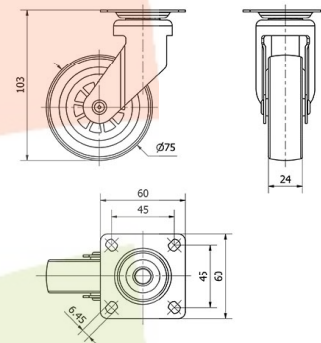

## SERIE MDC-MDC Verde 1-0596

EAN 8422202105963

Nuestra gama de ruedas de decoración MDC de aro con banda de rodadura de poliuretano y núcleo de policarbonato en colores: azul, amarillo, verde, negro, naranja y rojo y acabado cromado pulido. Con pisada blanda, no marcan los suelos. Está recomendada para muebles de interior, mesitas, muebles auxiliares, expositores, decoración, vitrinas, taburetes, bricolaje, equipos de belleza y peluquerías, espacios comerciales, interiorismo, tiendas de moda, muebles de diseño, hogar.

### Datos técnicos

Tipo Soporte	<b>Giratorio</b>
Tipo Fijación	<b>Platina</b>
Tipo Freno	<b>Sin Freno</b>
Material	<b>Policarbonato-Decoración</b>
Cojinete	<b>Liso</b>
Diámetro (mm)	<b>75</b>
Ancho de banda (mm)	<b>24</b>
Medidas de la placa (mm)	<b>60x60</b>
Distancia entre agujeros (mm)	<b>45x45</b>
Diámetro agujero (mm)	<b>6</b>
Altura total (mm)	<b>103</b>
Capacidad de carga (kg)	<b>50</b>
Peso Unitario de la rueda (kg)	<b>0.3</b>
Volumen (cm <sup>3</sup> )	<b>606</b>

### CAD

Para visualizar la imagen con mayor resolución y mas detalles técnicos, puedes acceder a la sección del CAD.