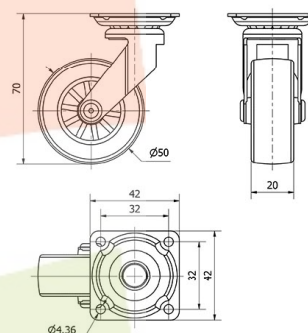

SERIE MDC-MDC Verde 1-0592

EAN 8422202105925

Nuestra gama de ruedas de decoración MDC de aro con banda de rodadura de poliuretano y núcleo de policarbonato en colores: azul, amarillo, verde, negro, naranja y rojo y acabado cromado pulido. Con pisada blanda, no marcan los suelos. Está recomendada para muebles de interior, mesitas, muebles auxiliares, expositores, decoración, vitrinas, taburetes, bricolaje, equipos de belleza y peluquerías, espacios comerciales, interiorismo, tiendas de moda, muebles de diseño, hogar.

Datos técnicos

Tipo Soporte	Giratorio
Tipo Fijación	Platina
Tipo Freno	Sin Freno
Material	Policarbonato-Decoración
Cojinete	Liso
Diámetro (mm)	50
Ancho de banda (mm)	20
Medidas de la placa (mm)	42x42
Distancia entre agujeros (mm)	32x32
Diámetro agujero (mm)	4
Altura total (mm)	70
Capacidad de carga (kg)	40
Peso Unitario de la rueda (kg)	0.15
Volumen (cm ³)	194

CAD

Para visualizar la imagen con mayor resolución y mas detalles técnicos, puedes acceder a la sección del CAD.

Soporte

Soporte de chapa de acero. Acabado cromado pulido. Disponible con freno (palanca transparente). Aro con banda de rodadura de poliuretano y núcleo de policarbonato en colores transparentes. Color de los aros: verde, amarillo, naranja, azul, negro y rojo.