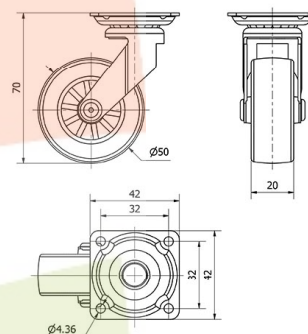

SERIE MDC-MDC Azul 1-0590

EAN 8422202105901

Nuestra gama de ruedas de decoración MDC de aro con banda de rodadura de poliuretano y núcleo de policarbonato en colores: azul, amarillo, verde, negro, naranja y rojo y acabado cromado pulido. Con pisada blanda, no marcan los suelos. Está recomendada para muebles de interior, mesitas, muebles auxiliares, expositores, decoración, vitrinas, taburetes, bricolaje, equipos de belleza y peluquerías, espacios comerciales, interiorismo, tiendas de moda, muebles de diseño, hogar.

Datos técnicos

Tipo Soporte	Giratorio
Tipo Fijación	Platina
Tipo Freno	Sin Freno
Material	Policarbonato-Decoración
Cojinete	Liso
Diámetro (mm)	50
Ancho de banda (mm)	20
Medidas de la placa (mm)	42x42
Distancia entre agujeros (mm)	32x32
Diámetro agujero (mm)	4
Altura total (mm)	70
Capacidad de carga (kg)	40
Peso Unitario de la rueda (kg)	0.15
Volumen (cm ³)	194

CAD

Para visualizar la imagen con mayor resolución y mas detalles técnicos, puedes acceder a la sección del CAD.

Soporte

Soporte de chapa de acero. Acabado cromado pulido. Disponible con freno (palanca transparente). Aro con banda de rodadura de poliuretano y núcleo de policarbonato en colores transparentes. Color de los aros: verde, amarillo, naranja, azul, negro y rojo.