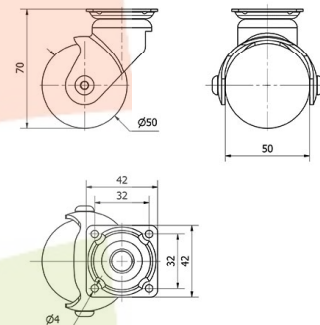

SERIE BLC-BLC Verde 1-0588

EAN 8422202105888

Nuestra gama de ruedas de decoración BLC con aros de color: azul, amarillo, verde, naranja y acabado cromado pulido, está recomendada para muebles de interior, mesitas, muebles auxiliares, expositores, decoración, cajas apilables, vitrinas, taburetes, bricolaje, equipos de belleza y peluquerías, espacios comerciales, interiorismo, tiendas de moda, muebles de diseño, hogar.

Datos técnicos

Tipo Soporte	Giratorio
Tipo Fijación	Platina
Tipo Freno	Sin Freno
Material	Pvc-Decoración
Cojinete	Liso
Diámetro (mm)	50
Ancho de banda (mm)	50
Medidas de la placa (mm)	42x42
Distancia entre agujeros (mm)	32x32
Diámetro agujero (mm)	4
Altura total (mm)	70
Capacidad de carga (kg)	40
Peso Unitario de la rueda (kg)	0.2
Volumen (cm ³)	209

CAD

Para visualizar la imagen con mayor resolución y mas detalles técnicos, puedes acceder a la sección del CAD.

Soporte

Soporte de chapa de acero. Tipo de fijación: Pletina giratoria.
Acabado cromado pulido. Aro con forma de bola con banda de rodadura de PVC transparente con núcleo de polipropileno de colores. Color de los aros: Azul, amarillo, verde, negro y naranja.