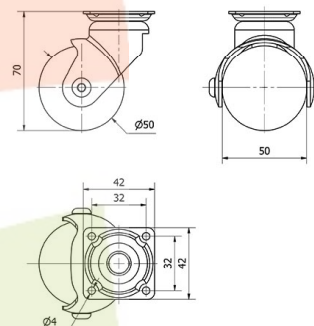

SERIE BLC-BLC Amarillo 1-0587

EAN 8422202105871

Nuestra gama de ruedas de decoración BLC con aros de color: azul, amarillo, verde, negro, naranja y acabado cromado pulido, está recomendada para muebles de interior, mesitas, muebles auxiliares, expositores, decoración, cajas apilables, vitrinas, taburetes, bricolaje, equipos de belleza y peluquerías, espacios comerciales, interiorismo, tiendas de moda, muebles de diseño, hogar.

Datos técnicos

Tipo Soporte	Giratorio
Tipo Fijación	Platina
Tipo Freno	Sin Freno
Material	Pvc-Decoración
Cojinete	Liso
Diámetro (mm)	50
Ancho de banda (mm)	50
Medidas de la placa (mm)	42x42
Distancia entre agujeros (mm)	32x32
Diámetro agujero (mm)	4
Altura total (mm)	70
Capacidad de carga (kg)	40
Peso Unitario de la rueda (kg)	0.2
Volumen (cm ³)	209

CAD

Para visualizar la imagen con mayor resolución y mas detalles técnicos, puedes acceder a la sección del CAD.

Soporte

Soporte de chapa de acero. Tipo de fijación: Pletina giratoria.
Acabado cromado pulido. Aro con forma de bola con banda de rodadura de PVC transparente con núcleo de polipropileno de colores. Color de los aros: Azul, amarillo, verde, negro y naranja.