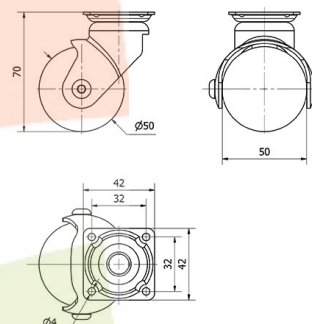

## SERIE BLC-BLC Azul 1-0586

EAN 8422202105864

Nuestra gama de ruedas de decoración BLC con aros de color: azul, amarillo, verde, negro, naranja y acabado cromado pulido, está recomendada para muebles de interior, mesitas, muebles auxiliares, expositores, decoración, cajas apilables, vitrinas, taburetes, bricolaje, equipos de belleza y peluquerías, espacios comerciales, interiorismo, tiendas de moda, muebles de diseño, hogar.

### Datos técnicos

Tipo Soporte	<b>Giratorio</b>
Tipo Fijación	<b>Platina</b>
Tipo Freno	<b>Sin Freno</b>
Material	<b>Pvc-Decoración</b>
Cojinete	<b>Liso</b>
Diámetro (mm)	<b>50</b>
Ancho de banda (mm)	<b>50</b>
Medidas de la placa (mm)	<b>42x42</b>
Distancia entre agujeros (mm)	<b>32x32</b>
Diámetro agujero (mm)	<b>4</b>
Altura total (mm)	<b>70</b>
Capacidad de carga (kg)	<b>40</b>
Peso Unitario de la rueda (kg)	<b>0.2</b>
Volumen (cm <sup>3</sup> )	<b>209</b>

### CAD

Para visualizar la imagen con mayor resolución y mas detalles técnicos, puedes acceder a la sección del CAD.

## Soporte

Soporte de chapa de acero. Tipo de fijación: Pletina giratoria.  
Acabado cromado pulido. Aro con forma de bola con banda de rodadura de PVC transparente con núcleo de polipropileno de colores. Color de los aros: Azul, amarillo, verde, negro y naranja.