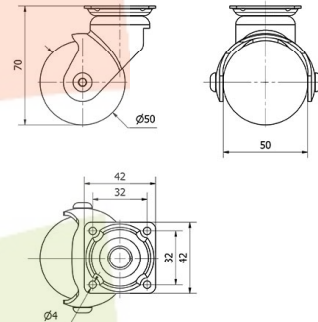

SERIE BLS-BLS Verde 1-0584

EAN 8422202105840

Nuestra gama de ruedas de decoración BLS con aros de color: azul, amarillo, verde, negro, naranja y acabado cromado satinado, está recomendada para muebles de interior, mesitas, muebles auxiliares, expositores, decoración, cajas apilables, vitrinas, taburetes, bricolaje, equipos de belleza y peluquerías, espacios comerciales, interiorismo, tiendas de moda, muebles de diseño, hogar.

Datos técnicos

Tipo Soporte	Giratorio
Tipo Fijación	Platina
Tipo Freno	Sin Freno
Material	Pvc-Decoración
Cojinete	Liso
Diámetro (mm)	50
Ancho de banda (mm)	50
Medidas de la placa (mm)	42x42
Distancia entre agujeros (mm)	32x32
Diámetro agujero (mm)	4
Altura total (mm)	70
Capacidad de carga (kg)	40
Peso Unitario de la rueda (kg)	0.2
Volumen (cm ³)	209

CAD

Para visualizar la imagen con mayor resolución y mas detalles técnicos, puedes acceder a la sección del CAD.

Soporte

Soporte de chapa de acero. Tipo de fijación: Pletina giratoria.
Acabado cromado satinado. Aro con forma de bola con banda de rodadura de PVC transparente con núcleo de polipropileno de colores. Color de los aros: Azul, amarillo, verde, negro y naranja.