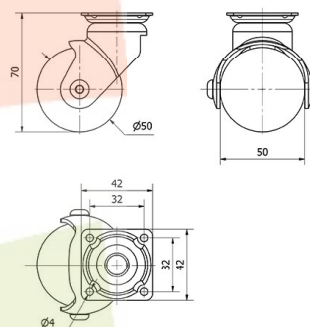

SERIE BLS-BLS Amarillo 1-0583

EAN 8422202105833

Nuestra gama de ruedas de decoración BLS con aros de color: azul, amarillo, verde, negro, naranja y acabado cromado satinado, está recomendada para muebles de interior, mesitas, muebles auxiliares, expositores, decoración, cajas apilables, vitrinas, taburetes, bricolaje, equipos de belleza y peluquerías, espacios comerciales, interiorismo, tiendas de moda, muebles de diseño, hogar.

Datos técnicos

Tipo Soporte	Giratorio
Tipo Fijación	Platina
Tipo Freno	Sin Freno
Material	Pvc-Decoración
Cojinete	Liso
Diámetro (mm)	50
Ancho de banda (mm)	50
Medidas de la placa (mm)	42x42
Distancia entre agujeros (mm)	32x32
Diámetro agujero (mm)	4
Altura total (mm)	70
Capacidad de carga (kg)	40
Peso Unitario de la rueda (kg)	0.2
Volumen (cm ³)	209

CAD

Para visualizar la imagen con mayor resolución y mas detalles técnicos, puedes acceder a la sección del CAD.

Soporte

Soporte de chapa de acero. Tipo de fijación: Pletina giratoria.
Acabado cromado satinado. Aro con forma de bola con banda de rodadura de PVC transparente con núcleo de polipropileno de colores. Color de los aros: Azul, amarillo, verde, negro y naranja.