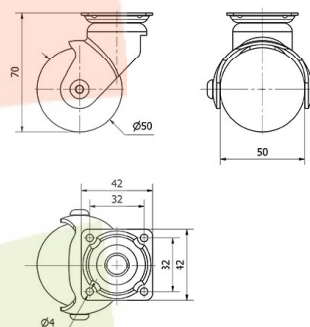

SERIE BLS-BLS Azul 1-0582

EAN 8422202105826

Nuestra gama de ruedas de decoración BLS con aros de color: azul, amarillo, verde, negro, naranja y acabado cromado satinado, está recomendada para muebles de interior, mesitas, muebles auxiliares, expositores, decoración, cajas apilables, vitrinas, taburetes, bricolaje, equipos de belleza y peluquerías, espacios comerciales, interiorismo, tiendas de moda, muebles de diseño, hogar.

Datos técnicos

Tipo Soporte	Giratorio
Tipo Fijación	Platina
Tipo Freno	Sin Freno
Material	Pvc-Decoración
Cojinete	Liso
Diámetro (mm)	50
Ancho de banda (mm)	50
Medidas de la placa (mm)	42x42
Distancia entre agujeros (mm)	32x32
Diámetro agujero (mm)	4
Altura total (mm)	70
Capacidad de carga (kg)	40
Peso Unitario de la rueda (kg)	0.2
Volumen (cm ³)	209

CAD

Para visualizar la imagen con mayor resolución y mas detalles técnicos, puedes acceder a la sección del CAD.

Soporte

Soporte de chapa de acero. Tipo de fijación: Pletina giratoria.
Acabado cromado satinado. Aro con forma de bola con banda de rodadura de PVC transparente con núcleo de polipropileno de colores. Color de los aros: Azul, amarillo, verde, negro y naranja.