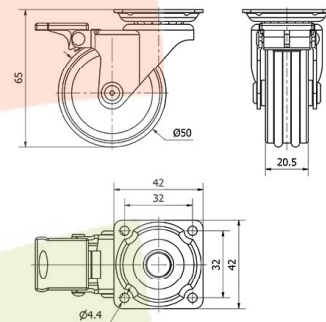

## SERIE BDM-BDM 1-0578

EAN 8422202105789

Nuestra gama de ruedas de decoración BDM con aro de madera marrón oscuro (nogal) de poliuretano con pisada blanda, no marcan los suelos. Está recomendada para muebles de interior, mesitas, muebles auxiliares, expositores, decoración, cajas apilables, vitrinas, taburetes, bricolaje, equipos de belleza y peluquerías, espacios comerciales, interiorismo, tiendas de moda, muebles de diseño, hogar.

### Datos técnicos

Tipo Soporte	<b>Giratorio</b>
Tipo Fijación	<b>Platina</b>
Tipo Freno	<b>Freno Rueda</b>
Material	<b>Madera-Decoración</b>
Cojinete	<b>Liso</b>
Diámetro (mm)	<b>50</b>
Ancho de banda (mm)	<b>20.5</b>
Medidas de la placa (mm)	<b>42x42</b>
Distancia entre agujeros (mm)	<b>32x32</b>
Diámetro agujero (mm)	<b>4</b>
Altura total (mm)	<b>65</b>
Capacidad de carga (kg)	<b>30</b>
Peso Unitario de la rueda (kg)	<b>0.15</b>
Volumen (cm <sup>3</sup> )	<b>213</b>

### CAD

Para visualizar la imagen con mayor resolución y mas detalles técnicos, puedes acceder a la sección del CAD.