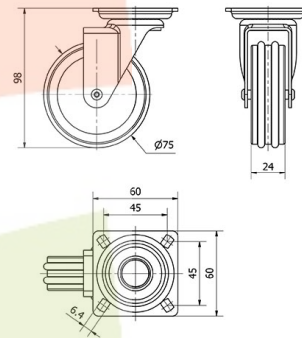

SERIE BDM-BDM 1-0575

EAN 8422202105758

Nuestra gama de ruedas de decoración BDM con aro de madera marrón oscuro (nogal) de poliuretano con pisada blanda, no marcan los suelos. Está recomendada para muebles de interior, mesitas, muebles auxiliares, expositores, decoración, cajas apilables, vitrinas, taburetes, bricolaje, equipos de belleza y peluquerías, espacios comerciales, interiorismo, tiendas de moda, muebles de diseño, hogar.

Datos técnicos

Tipo Soporte	Giratorio
Tipo Fijación	Platina
Tipo Freno	Sin Freno
Material	Madera-Decoración
Cojinete	Liso
Diámetro (mm)	75
Ancho de banda (mm)	24
Medidas de la placa (mm)	60x60
Distancia entre agujeros (mm)	45x45
Diámetro agujero (mm)	6
Altura total (mm)	98
Capacidad de carga (kg)	40
Peso Unitario de la rueda (kg)	0.3
Volumen (cm ³)	529

CAD

Para visualizar la imagen con mayor resolución y mas detalles técnicos, puedes acceder a la sección del CAD.

Soporte

Soporte de chapa de acero. Acabado cromado. Tipo de fijación: Pletina giratoria. Aro de madera marrón oscuro nogal e inserciones de cromado pulido con doble banda de rodadura de poliuretano. Disponible con freno (palanca negra).