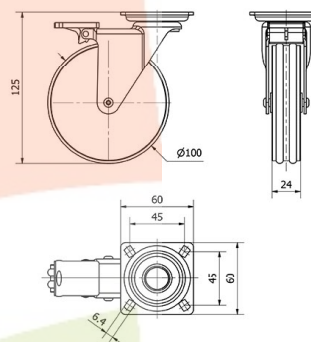

SERIE ALU-ALU 1-0540

EAN 8422202105406

Nuestra gama de ruedas de decoración ALU con aro de aluminio niquelado de poliuretano con pisada blanda, no marcan los suelos. Está recomendada para muebles de interior, mesitas, muebles auxiliares, expositores, decoración, cajas apilables, vitrinas, taburetes, bricolaje, equipos de belleza y peluquerías, espacios comerciales, interiorismo, tiendas de moda, muebles de diseño, hogar.

Datos técnicos

Tipo Soporte	Giratorio
Tipo Fijación	Platina
Tipo Freno	Freno Rueda
Material	Aluminio-Decoración
Cojinete	Liso
Diámetro (mm)	100
Ancho de banda (mm)	24
Medidas de la placa (mm)	60x60
Distancia entre agujeros (mm)	45x45
Diámetro agujero (mm)	6
Altura total (mm)	125
Capacidad de carga (kg)	50
Peso Unitario de la rueda (kg)	0.75
Volumen (cm ³)	825

CAD

Para visualizar la imagen con mayor resolución y mas detalles técnicos, puedes acceder a la sección del CAD.

Soporte

Soporte de chapa de acero niquelado. Tipo de fijación: Pletina giratoria. Aro de aluminio niquelado (efecto acero inoxidable) con doble banda de rodadura de poliuretano. Disponible con freno (palanca negra).