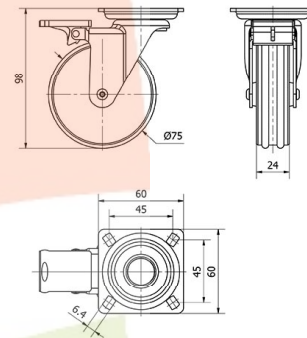

### Datos técnicos

Tipo Soporte	<b>Giratorio</b>
Tipo Fijación	<b>Platina</b>
Tipo Freno	<b>Freno Rueda</b>
Material	<b>Aluminio-Decoración</b>
Cojinete	<b>Liso</b>
Diámetro (mm)	<b>75</b>
Ancho de banda (mm)	<b>24</b>
Medidas de la placa (mm)	<b>60x60</b>
Distancia entre agujeros (mm)	<b>45x45</b>
Diámetro agujero (mm)	<b>6</b>
Altura total (mm)	<b>98</b>
Capacidad de carga (kg)	<b>45</b>
Peso Unitario de la rueda (kg)	<b>0.5</b>
Volumen (cm <sup>3</sup> )	<b>600</b>

### CAD

Para visualizar la imagen con mayor resolución y mas detalles técnicos, puedes acceder a la sección del CAD.