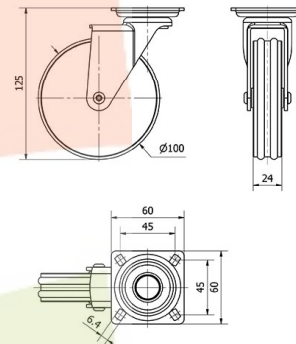

SERIE ALU-ALU 1-0537

EAN 8422202105376

Nuestra gama de ruedas de decoración ALU con aro de aluminio niquelado de poliuretano con pisada blanda, no marcan los suelos. Está recomendada para muebles de interior, mesitas, muebles auxiliares, expositores, decoración, cajas apilables, vitrinas, taburetes, bricolaje, equipos de belleza y peluquerías, espacios comerciales, interiorismo, tiendas de moda, muebles de diseño, hogar.

Datos técnicos

Tipo Soporte	Giratorio
Tipo Fijación	Platina
Tipo Freno	Sin Freno
Material	Aluminio-Decoración
Cojinete	Liso
Díámetro (mm)	100
Ancho de banda (mm)	24
Medidas de la placa (mm)	60x60
Distancia entre agujeros (mm)	45x45
Díámetro agujero (mm)	6
Altura total (mm)	125
Capacidad de carga (kg)	50
Peso Unitario de la rueda (kg)	0.71
Volumen (cm ³)	825

CAD

Para visualizar la imagen con mayor resolución y mas detalles técnicos, puedes acceder a la sección del CAD.

Soporte

Soporte de chapa de acero niquelado. Tipo de fijación: Pletina giratoria. Aro de aluminio niquelado (efecto acero inoxidable) con doble banda de rodadura de poliuretano. Disponible con freno (palanca negra).