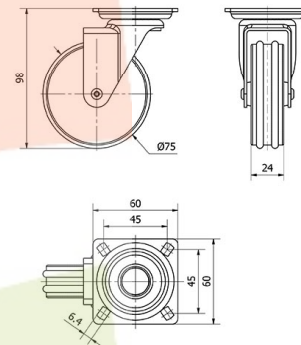

Datos técnicos

Tipo Soporte	Giratorio
Tipo Fijación	Platina
Tipo Freno	Sin Freno
Material	Aluminio-Decoración
Cojinete	Liso
Diámetro (mm)	75
Ancho de banda (mm)	24
Medidas de la placa (mm)	60x60
Distancia entre agujeros (mm)	45x45
Diámetro agujero (mm)	6
Altura total (mm)	98
Capacidad de carga (kg)	45
Peso Unitario de la rueda (kg)	0.45
Volumen (cm ³)	529

CAD

Para visualizar la imagen con mayor resolución y mas detalles técnicos, puedes acceder a la sección del CAD.

Soporte

Soporte de chapa de acero niquelado. Tipo de fijación: Pletina giratoria. Aro de aluminio niquelado (efecto acero inoxidable) con doble banda de rodadura de poliuretano. Disponible con freno (palanca negra).