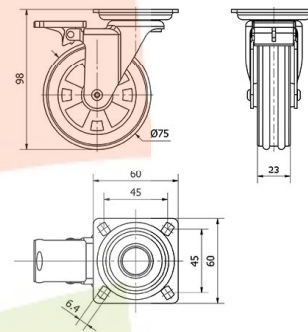

Datos técnicos

Tipo Soporte	Giratorio
Tipo Fijación	Platina
Tipo Freno	Freno Rueda
Material	Policarbonato-Decoración
Cojinete	Liso
Diámetro (mm)	75
Ancho de banda (mm)	23
Medidas de la placa (mm)	60x60
Distancia entre agujeros (mm)	45x45
Diámetro agujero (mm)	6
Altura total (mm)	98
Capacidad de carga (kg)	40
Peso Unitario de la rueda (kg)	0.3
Volumen (cm ³)	600

CAD

Para visualizar la imagen con mayor resolución y mas detalles técnicos, puedes acceder a la sección del CAD.

Soporte

Soporte de chapa de acero cromado pulido. Tipo de fijación: Pletina giratoria. Doble aro con banda de poliuretano de color y núcleo de acrílico transparente. Disponible con freno (palanca negra). Colores: Rojo, amarillo, naranja, verde, azul y negro.