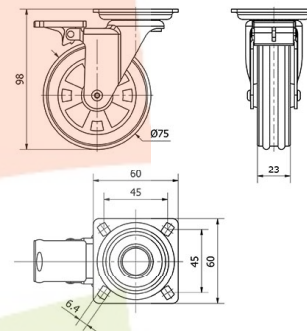

Datos técnicos

Tipo Soporte	Giratorio
Tipo Fijación	Platina
Tipo Freno	Freno Rueda
Material	Policarbonato-Decoración
Cojinete	Liso
Diámetro (mm)	75
Ancho de banda (mm)	23
Medidas de la placa (mm)	60x60
Distancia entre agujeros (mm)	45x45
Diámetro agujero (mm)	6
Altura total (mm)	98
Capacidad de carga (kg)	40
Peso Unitario de la rueda (kg)	0.3
Volumen (cm ³)	600

CAD

Para visualizar la imagen con mayor resolución y mas detalles técnicos, puedes acceder a la sección del CAD.

Soporte

Soporte de chapa de acero cromado pulido. Tipo de fijación: Pletina giratoria. Doble aro con banda de poliuretano de color y núcleo de acrí-lico transparente. Disponible con freno (palanca negra). Colores: Rojo, amarillo, naranja, verde, azul y negro.