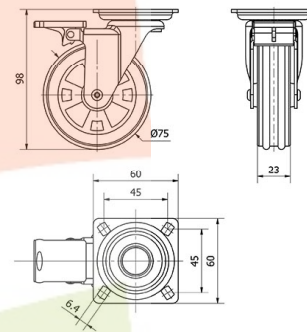

SERIE RD-RD Amarillo 1-0530

EAN 8422202105307

Nuestra gama de ruedas de decoración RD de poliuretano con pisada blanda, no marcan los suelos. Está recomendada para muebles de interior, mesitas, muebles auxiliares, expositores, decoración, cajas apilables, vitrinas, taburetes, bricolaje, equipos de belleza y peluquerías, espacios comerciales, interiorismo, tiendas de moda, muebles de diseño, hogar.

Datos técnicos

Tipo Soporte	Giratorio
Tipo Fijación	Platina
Tipo Freno	Freno Rueda
Material	Policarbonato-Decoración
Cojinete	Liso
Diámetro (mm)	75
Ancho de banda (mm)	23
Medidas de la placa (mm)	60x60
Distancia entre agujeros (mm)	45x45
Diámetro agujero (mm)	6
Altura total (mm)	98
Capacidad de carga (kg)	40
Peso Unitario de la rueda (kg)	0.3
Volumen (cm ³)	600

CAD

Para visualizar la imagen con mayor resolución y mas detalles técnicos, puedes acceder a la sección del CAD.

Soporte

Soporte de chapa de acero cromado pulido. Tipo de fijación: Pletina giratoria. Doble aro con banda de poliuretano de color y núcleo de acrí-lico transparente. Disponible con freno (palanca negra). Colores: Rojo, amarillo, naranja, verde, azul y negro.