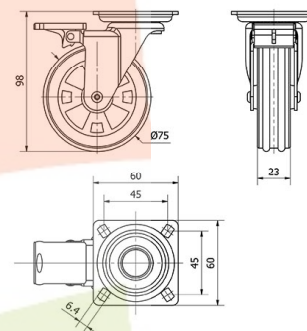

### Datos técnicos

Tipo Soporte	<b>Giratorio</b>
Tipo Fijación	<b>Platina</b>
Tipo Freno	<b>Freno Rueda</b>
Material	<b>Policarbonato-Decoración</b>
Cojinete	<b>Liso</b>
Diámetro (mm)	<b>75</b>
Ancho de banda (mm)	<b>23</b>
Medidas de la placa (mm)	<b>60x60</b>
Distancia entre agujeros (mm)	<b>45x45</b>
Diámetro agujero (mm)	<b>6</b>
Altura total (mm)	<b>98</b>
Capacidad de carga (kg)	<b>40</b>
Peso Unitario de la rueda (kg)	<b>0.3</b>
Volumen (cm <sup>3</sup> )	<b>600</b>

### CAD

Para visualizar la imagen con mayor resolución y mas detalles técnicos, puedes acceder a la sección del CAD.