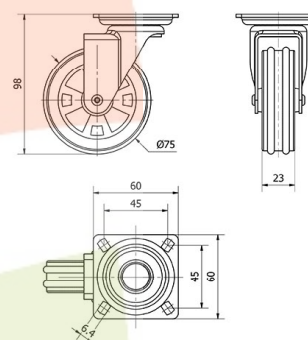

Datos técnicos

Tipo Soporte	Giratorio
Tipo Fijación	Platina
Tipo Freno	Sin Freno
Material	Polycarbonato-Decoración
Cojinete	Liso
Diámetro (mm)	75
Ancho de banda (mm)	23
Medidas de la placa (mm)	60x60
Distancia entre agujeros (mm)	45x45
Diámetro agujero (mm)	6
Altura total (mm)	98
Capacidad de carga (kg)	40
Peso Unitario de la rueda (kg)	0.3
Volumen (cm ³)	559

CAD

Para visualizar la imagen con mayor resolución y mas detalles técnicos, puedes acceder a la sección del CAD.

Soporte

Soporte de chapa de acero cromado pulido. Tipo de fijación: Pletina giratoria. Doble aro con banda de poliuretano de color y núcleo de acrí-lico transparente. Disponible con freno (palanca negra). Colores: Rojo, amarillo, naranja, verde, azul y negro.